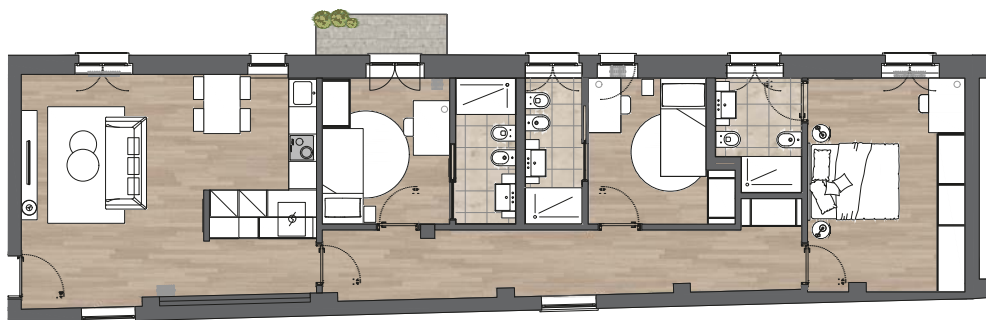

Multi-room

E.02.01 C

SPESE CONDOMINIALI MENSILI: 149 €

CANONE MENSILE: 870 €

Soluzione abitativa arredata in affitto in coliving sulla Darsena a Milano. 1 suite singola con bagno privato (14mq) e balcone. Un living comune moderno e funzionale. Soluzione perfetta per aziende che necessitano di spazi per i propri dipendenti, o per giovani professionisti.

Caratteristiche

🏠	Dimensione	121 mq
☰	Piano	2
🏠	Vani	4
🚿	Bagni	3
👤	Stile:	Mad man
🛋️	Arredamento:	Premium
🛏️	Camere:	3
🚪	Balcone:	Si

Arredamento Premium:

Arredo in Comune:

- Mobili Cucina
- Armadio Disimpegno
- Mobile Tv
- Tavolo
- Sedie
- Divano Sala
- Televisione in Sala
- Luci fisse

Arredo Camera Privato:

- Letto Singolo
- Comodino
- Armadio Camera
- Scrivania
- Mobile Bagno
- Box Doccia
- Tende

Quanto rappresentato nelle immagini riguardo agli arredi risulta indicativo, non saranno presenti gli arredi di fino. L'elenco completo delle dotazioni sarà fornito unitamente al contratto di locazione.